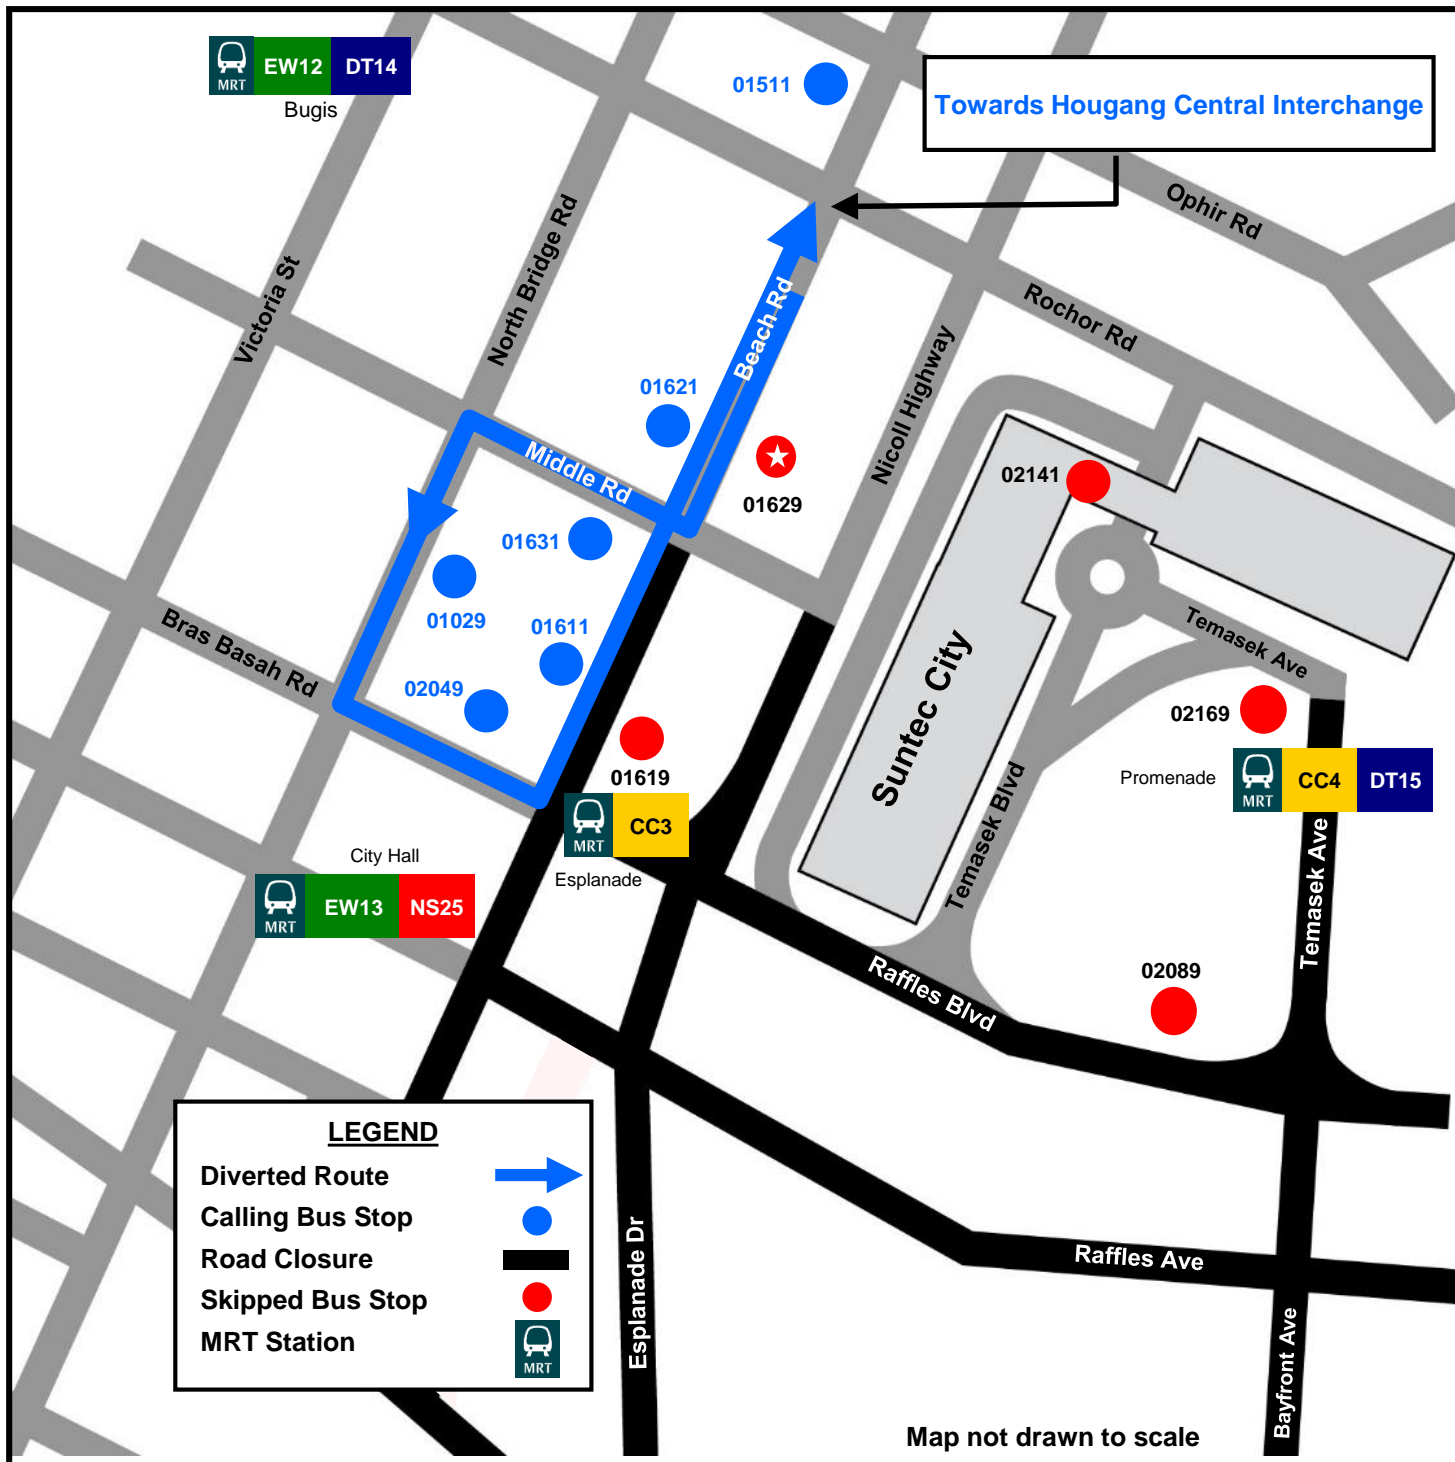

# 107M

Wednesday, 28 September to  
Monday, 3 October 2022

Due to road closures for the event, **Service 107M** will be temporarily diverted, resulting in some bus stops being skipped along parts of Beach Road, Raffles Boulevard, Temasek Avenue and Temasek Boulevard. During this period, it will temporarily call at new bus stops along Middle Road, North Bridge Road, Bras Basah Road and Beach Road.

活动期间，由于受道路关闭的影响，107M号巴士将暂时改道。巴士不会在美芝路、莱佛士林荫道、淡马锡道和淡马锡林荫道的部分巴士站停站。这段期间，巴士会在密驼路、桥北路、勿拉士峇沙路和美芝路的新巴士站停站。

Akibat penutupan jalan untuk acara tersebut, **Perkhidmatan bas 107M** akan dipesongkan buat sementara waktu, menyebabkan bas terpaksa melangkau beberapa perhentian bus di Beach Road, Raffles Boulevard, Temasek Avenue dan Temasek Boulevard. Dalam tempoh ini, ia akan berhenti buat sementara waktu di perhentian bus baru di Middle Road, North Bridge Road, Bras Basah Road dan Beach Road.

இந்நிகழ்ச்சிக்காக சாலைகள் மூடப்படுவதால், **சேவை 107M** தற்காலிகமாகத் திருப்பிவிடப்பட்டு, பீச் ரோடு, இராஃபிள்ஸ் பொலிவார்ட், தெமாசெக் அவென்யூ, தெமாசெக் பொலிவார்ட் ஆகியவற்றில் உள்ள சில பேருந்து நிறுத்தங்களில் நிற்காது. இந்தக் காலகட்டத்தில், மிடில் ரோடு, நார்த் பிரிட்ஜ் ரோடு, பிராஸ் பாஸா ரோடு, பீச் ரோடு ஆகியவற்றில் உள்ள புதிய பேருந்து நிறுத்தங்களில் தற்காலிகமாக நிற்கும்.

### Bus Stops Skipped: 28 Sep – 3 Oct (whole day unless otherwise stated)